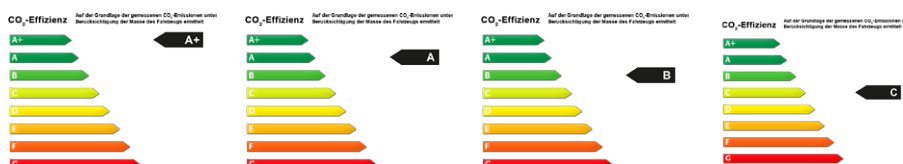

Bad Kreuznach:

VW Polo Highline Bluemotion 1.0 70 KW (95 PS) DSG
Ivory Silver, „Las Minas“ 16" Alufelgen, Climatronic, Licht und Sicht Paket, Radio Composition Media, Sport Komfortsitze vorn, Vordersitze beheizbar, Einparkhilfe Front und Heckbereich, Nebelscheinwerfer und Abbiegelicht u.v.m.
Kraftstoffverbrauch l/100 km: innerorts 5,8; außerorts 4,1; kombiniert 4,7; CO₂-Emission g/km: kombiniert 107.
Effizienzklasse: C (s. unten)
Unser vorheriger Fahrzeugpreis¹: € 22.450,-
- Ihr Preisvorteil²: € 3.460,-
Fleischhauer Lagerabverkauf-Preis¹:

€ 18.990,-

VW Tiguan Allspace Highline 2.0 TDI 140 KW (190 PS) DSG
Platinum Grey, „Victoria Falls“ 19" Alufelgen, Umgebungsansicht Area View, Rückfahrkamera Rear View, Fahrerassistenz-Paket Plus, 2 Einzelsitze in der 3. Sitzreihe, Top-Paket, AHK anklappbar, App Connect und Volkswagen Media Control, Business Prem. Paket inkl. Navigation u.v.m.
Kraftstoffverbrauch l/100 km: innerorts 6,7; außerorts 5,3; kombiniert 5,9; CO₂-Emission g/km: kombiniert 153.
Effizienzklasse: B (s. unten)
Unser vorheriger Fahrzeugpreis¹: € 53.545,-
- Ihr Preisvorteil²: € 8.855,-
Fleischhauer Lagerabverkauf-Preis¹:

€ 44.690,-

Volkswagen

Ihr Volkswagen Partner

FLEISCHHAUER
Unternehmensgruppe