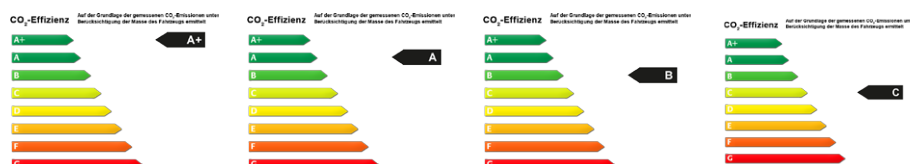

Autohaus Jacob Fleischhauer GmbH & Co. KG

Abgebildete Sonderausstattungen sind im Angebot nicht unbedingt berücksichtigt. Alle Angaben basieren auf den Merkmalen des deutschen Marktes. Nur gültig bis 16.03.2018 und solange der Vorrat reicht. ¹ Inkl. Überführung. Irrtum, Änderungen und zwischenzeitlicher Verkauf vorbehalten. ² Gesamtpreisvorteil im Vergleich zu unserem vorherigen Fahrzeugpreis. ³ Weitere Informationen zur Neuwagengarantie erhalten Sie unter <http://www.volkswagen.de/de/angeboteaktionen/garantie.html>