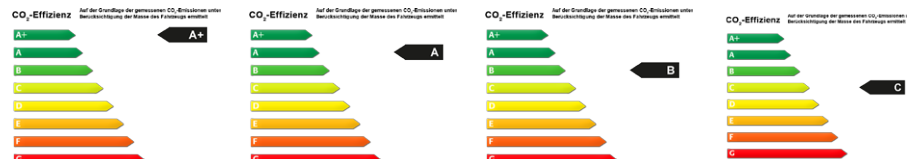

Kraftstoffverbrauch l/100 km: innerorts 5,7; außerorts 4,8; kombiniert 5,1; CO₂-Emission g/km: kombiniert 135. Effizienzklasse: B (s. unten)

Unser vorheriger Fahrzeugpreis¹: € 47.720,-
- Ihr Preisvorteil²: € 8.840,-

Fleischhauer Lagerabverkauf-Preis¹:

€ 38.880,-

move UP! 1.0 44 kW (60 PS) 5-Gang
White, Klimaanlage, 4 Türen, Ganzjahresreifen, Radio „Composition Phone“, Maps + More Dock, u.v.m.

Kraftstoffverbrauch l/100 km: innerorts 4,9; außerorts 3,7; kombiniert 4,1; CO₂-Emission g/km: kombiniert 96. Effizienzklasse: B (s. unten)

Unser vorheriger Fahrzeugpreis¹: € 13.770,-
- Ihr Preisvorteil²: € 2.790,-

Fleischhauer Lagerabverkauf-Preis¹:

€ 10.980,-

Golf Variant Sound 1.4 TSI 92 kW (125 PS) 6-Gang

Indium Grau Metallic, Ganzjahresreifen LM-Räder 16", Navigationsfunktion „Discover Media“, Rückfahrkamera, Multifunktionslederlenkrad, Vordersitze beheizbar, Einparkhilfe vorn + hinten, Klimaanlage „Climatronic“, Seitenscheiben und Heckscheibe abgedunkelt, App-Connect, u.v.m.

Kraftstoffverbrauch l/100 km: innerorts 6,0; außerorts 4,1; kombiniert 4,8; CO₂-Emission g/km: kombiniert 110. Effizienzklasse: B (s. unten)

Unser vorheriger Fahrzeugpreis¹: € 29.775,-
- Ihr Preisvorteil²: € 6.295,-

Fleischhauer Lagerabverkauf-Preis¹:

€ 23.480,-

Ihr Volkswagen Partner

FLEISCHHAUER
Unternehmensgruppe